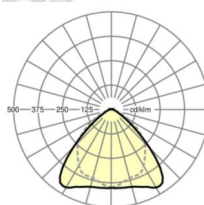

## Оптика

Оснастка	LED, цветопередача/оттенок света CRI ≥ 80 / 6500K
Допуск для координаты цветности (MacAdam)	3SDCM
Номинальный световой поток	6638lm
Срок службы LED	50000h L80/B10 (Tq 35°C), 70000h L80/B50 (Tq 35°C)
светоотдача светильников	186lm/W
Угол излучения	95° (C0) / 95° (C90)
UGR поп./вдоль	20.6 / 22.0

## DEEP-LINK

<https://www.regiolum.de/ru/article/19512024160>

Ссылка	LED 7000lm 865
ηLB	100 %
Φ ↓/↑	98 % / 2 %
UGR поп./вдоль	20.6 / 22.0

**Механика**

цвет корпуса	белый стандартный для электротехники RAL 9016
размеры (LxWxH/DxH)	2299mm x 55mm x 37mm
вес (нетто)	2.2kg
Вид монтажа	сборка трековых систем, световая структура

**размеры**

L	2299 mm	Длина
В	55 mm	Ширина
н	37 mm	Высота